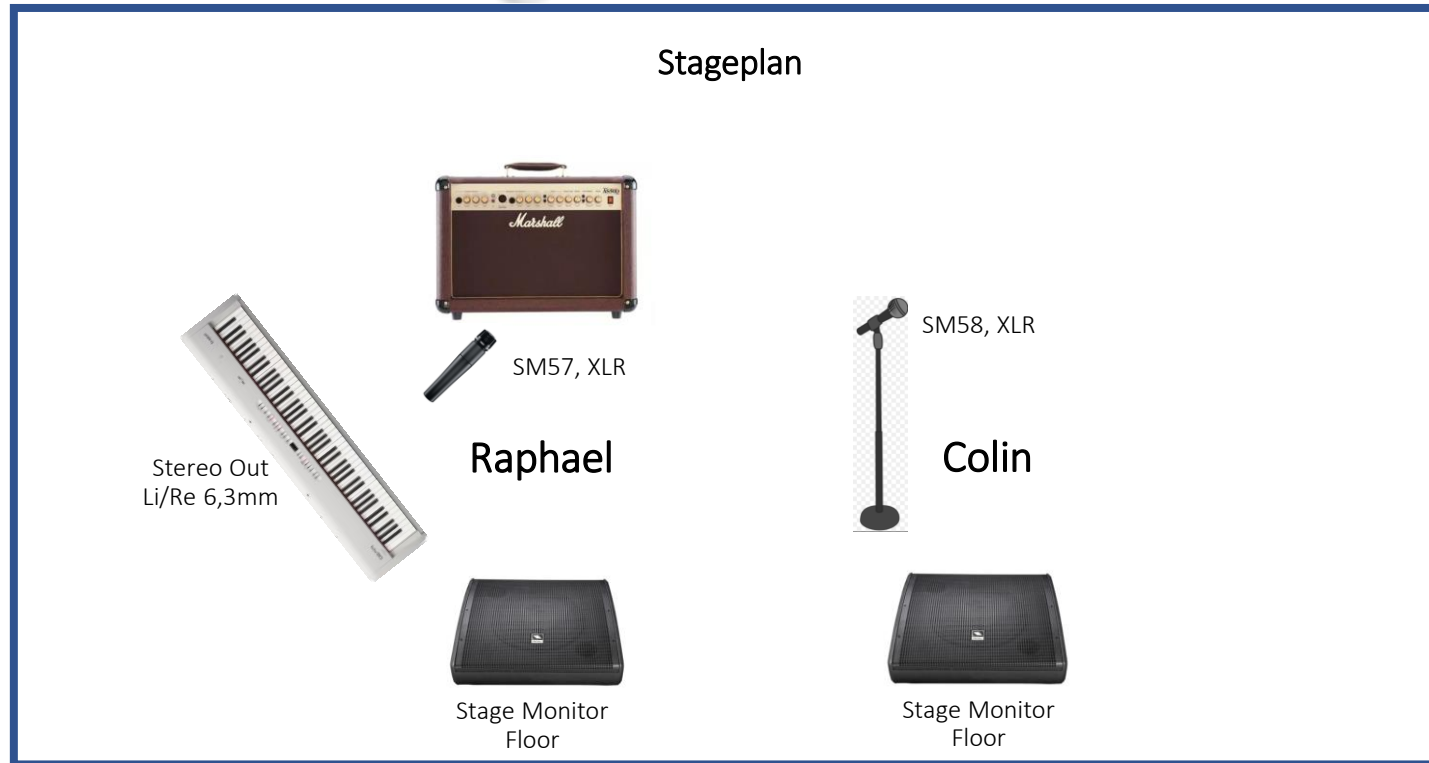

jukebox

Contact

Raphael Hohler
+41 79 226 32 84
hohler.r@gmx.net
www.juke-box.ch